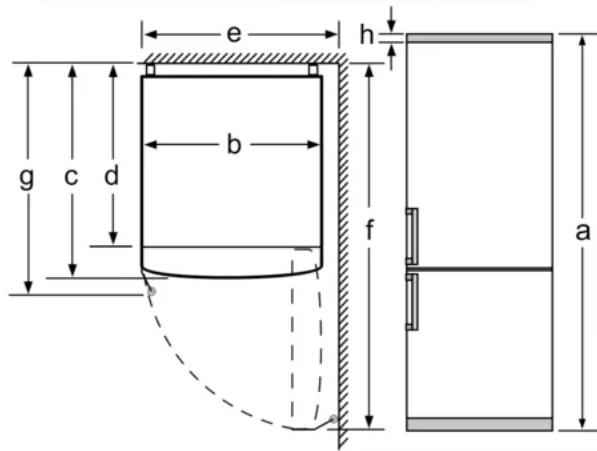

Ако уредът се поставя директно към стената, всички чекмеджета могат да се изтеглят напълно.

* С и без външна дръжка.

Размер А:

При модели с вертикално интегрирани дръжки за обикновено отваряне е нужно минимално разстояние от 65 мм.

Измерване в мм

Име на уред	a	b	c	d	e	f	g	h
KGN39/KGF39 (Вътрешна дръжка)	2030	600	660	590	600	1210	660	12
KGN39/KGF39 (Външна дръжка)	2030	600	660	590	640	1210	700	12

Описание

a	Височина
b	Ширина
c	Дълбочина при затворена врата без дръжка
d	Дълбочина на шкафа
e	Ширина при 90° отворена врата
f	Дълбочина при отворена врата
g	Дълбочина при затворена врата с дръжка
h	Въздушен отвор за монтаж в ниша или шкаф за монтаж

Измерване в мм